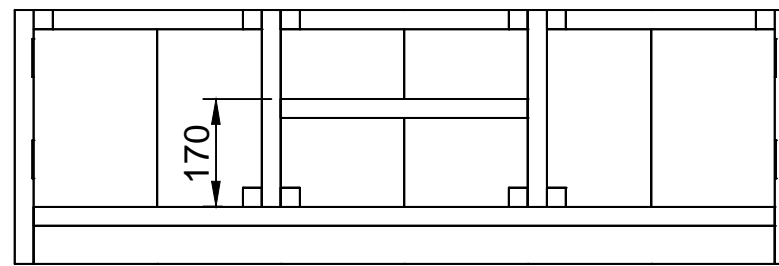

getekend	Fredsbouwtekeningen.nl	1 van 3
TV meubel		A3

getekend	Fredsbouwtekeningen.nl	2 van 3
TV meubel		A3

Item	Aantal	Materiaal	Dikte	Breedte	Lengte
1	10	Steigerhout	30	195	400
2a	2	Steigerhout	30	195	310
2b	2	Steigerhout	30	135	310
3	1	Steigerhout	30	195	1170
4	1	Steigerhout	30	195	1170
5	1	Steigerhout	30	195	390
6	1	Steigerhout	30	105	390
7	4	Steigerhout	30	195	305
8	2	Steigerhout	30	195	1230
9	1	Steigerhout	30	60	1170
10	12	Steigerhout	30	30	330
11	2	Steigerhout	30	30	1110
12	2	Steigerhout	30	30	300

RVS schroeven 5x50 voorboren

getekend Fredsbouwtekeningen.nl 3 van 3

TV meubel

A3