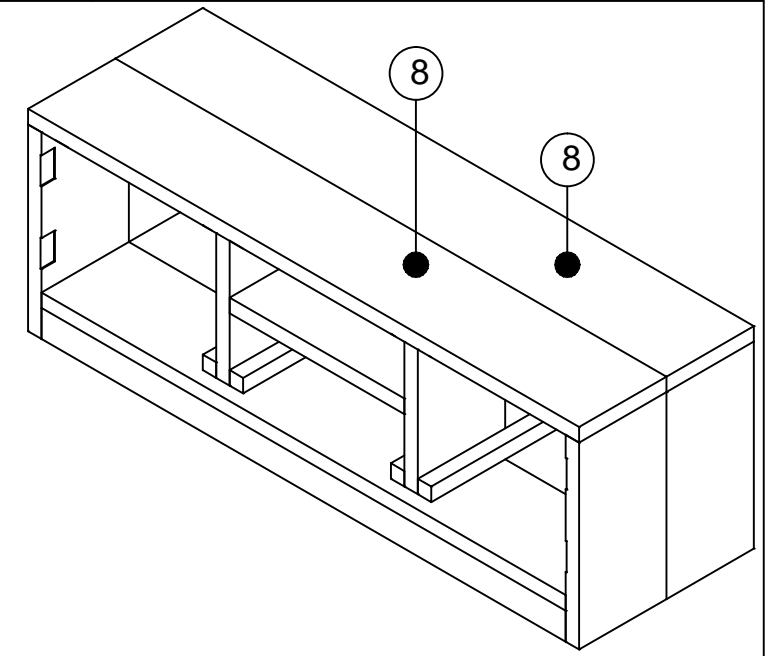

getekend	Fredsbouwtekeningen.nl	1 van 3
TV meubel		A3

getekend	Fredsbouwtekeningen.nl	2 van 3
TV meubel		A3

Item	Aantal	Materiaal	Dikte	Breedte	Lengte
1	10	Steigerhout	30	195	400
2a	2	Steigerhout	30	195	310
2b	2	Steigerhout	30	135	310
3	1	Steigerhout	30	195	1170
4	1	Steigerhout	30	195	1170
5	1	Steigerhout	30	195	390
6	1	Steigerhout	30	105	390
7	4	Steigerhout	30	195	305
8	2	Steigerhout	30	195	1230
9	1	Steigerhout	30	60	1170
10	12	Steigerhout	30	30	330
11	2	Steigerhout	30	30	1110
12	2	Steigerhout	30	30	300

RVS schroeven 5x50 voorboren

getekend Fredsbouwtekeningen.nl 3 van 3

TV meubel

A3