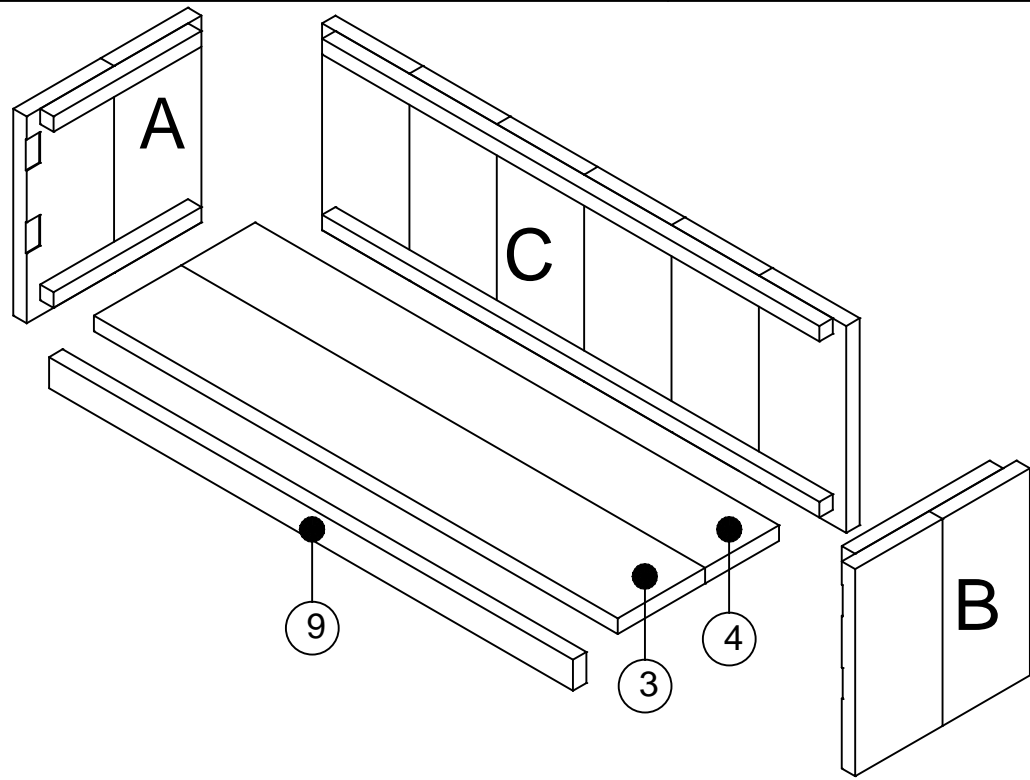

getekend	Fredsbouwtekeningen.nl	1 van 3
TV meubel		A3

getekend	Fredsbouwtekeningen.nl	2 van 3
TV meubel		A3

Item	Aantal	Materiaal	Dikte	Breedte	Lengte
1	10	Steigerhout	30	195	400
2a	2	Steigerhout	30	195	310
2b	2	Steigerhout	30	135	310
3	1	Steigerhout	30	195	1170
4	1	Steigerhout	30	195	1170
5	1	Steigerhout	30	195	390
6	1	Steigerhout	30	105	390
7	4	Steigerhout	30	195	305
8	2	Steigerhout	30	195	1230
9	1	Steigerhout	30	60	1170
10	12	Steigerhout	30	30	330
11	2	Steigerhout	30	30	1110
12	2	Steigerhout	30	30	300

RVS schroeven 5x50 voorboren

getekend Fredsbouwtekeningen.nl 3 van 3

TV meubel

A3