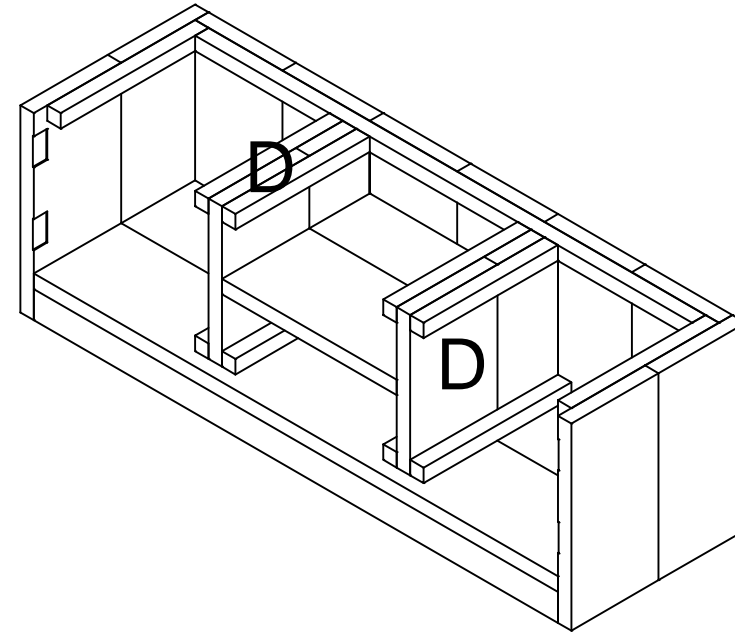

getekend	Fredsbouwtekeningen.nl	1 van 3
TV meubel		A3

getekend	Fredsbouwtekeningen.nl	2 van 3
TV meubel		A3

Item	Aantal	Materiaal	Dikte	Breedte	Lengte
1	10	Steigerhout	30	195	400
2a	2	Steigerhout	30	195	310
2b	2	Steigerhout	30	135	310
3	1	Steigerhout	30	195	1170
4	1	Steigerhout	30	195	1170
5	1	Steigerhout	30	195	390
6	1	Steigerhout	30	105	390
7	4	Steigerhout	30	195	305
8	2	Steigerhout	30	195	1230
9	1	Steigerhout	30	60	1170
10	12	Steigerhout	30	30	330
11	2	Steigerhout	30	30	1110
12	2	Steigerhout	30	30	300

RVS schroeven 5x50 voorboren

getekend Fredsbouwtekeningen.nl 3 van 3

TV meubel

A3