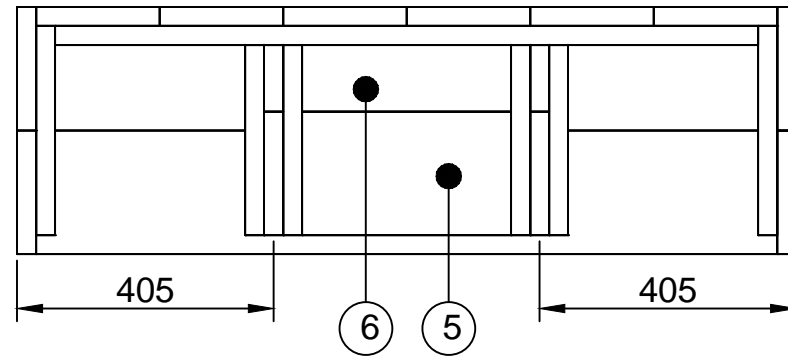

getekend	Fredsbouwtekeningen.nl	1 van 3
TV meubel		A3

getekend	Fredsbouwtekeningen.nl	2 van 3
TV meubel		A3

Item	Aantal	Materiaal	Dikte	Breedte	Lengte
1	10	Steigerhout	30	195	400
2a	2	Steigerhout	30	195	310
2b	2	Steigerhout	30	135	310
3	1	Steigerhout	30	195	1170
4	1	Steigerhout	30	195	1170
5	1	Steigerhout	30	195	390
6	1	Steigerhout	30	105	390
7	4	Steigerhout	30	195	305
8	2	Steigerhout	30	195	1230
9	1	Steigerhout	30	60	1170
10	12	Steigerhout	30	30	330
11	2	Steigerhout	30	30	1110
12	2	Steigerhout	30	30	300

RVS schroeven 5x50 voorboren

getekend Fredsbouwtekeningen.nl 3 van 3

TV meubel

A3