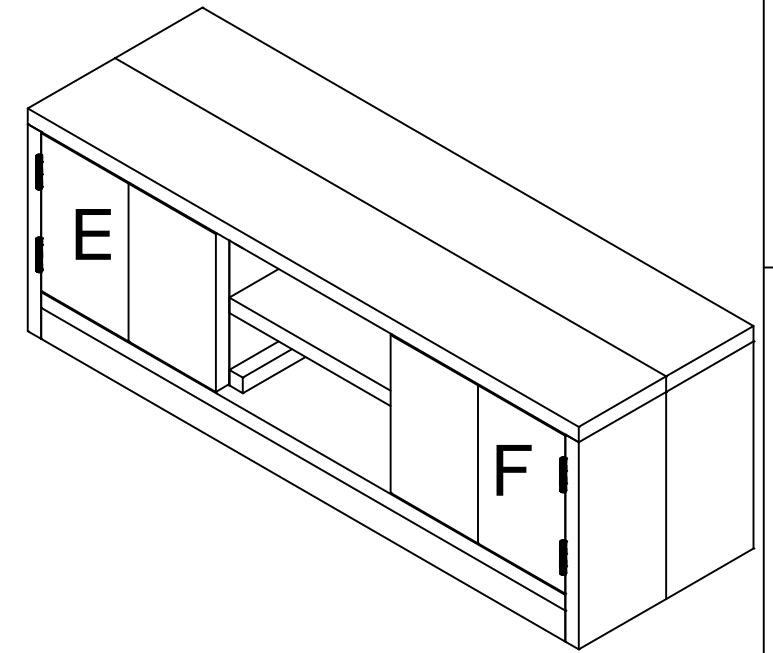

getekend	Fredsbouwtekeningen.nl	1 van 3
TV meubel		A3

getekend	Fredsbouwtekeningen.nl	2 van 3
TV meubel		A3

Item	Aantal	Materiaal	Dikte	Breedte	Lengte
1	10	Steigerhout	30	195	400
2a	2	Steigerhout	30	195	310
2b	2	Steigerhout	30	135	310
3	1	Steigerhout	30	195	1170
4	1	Steigerhout	30	195	1170
5	1	Steigerhout	30	195	390
6	1	Steigerhout	30	105	390
7	4	Steigerhout	30	195	305
8	2	Steigerhout	30	195	1230
9	1	Steigerhout	30	60	1170
10	12	Steigerhout	30	30	330
11	2	Steigerhout	30	30	1110
12	2	Steigerhout	30	30	300

RVS schroeven 5x50 voorboren

getekend Fredsbouwtekeningen.nl 3 van 3

TV meubel

A3