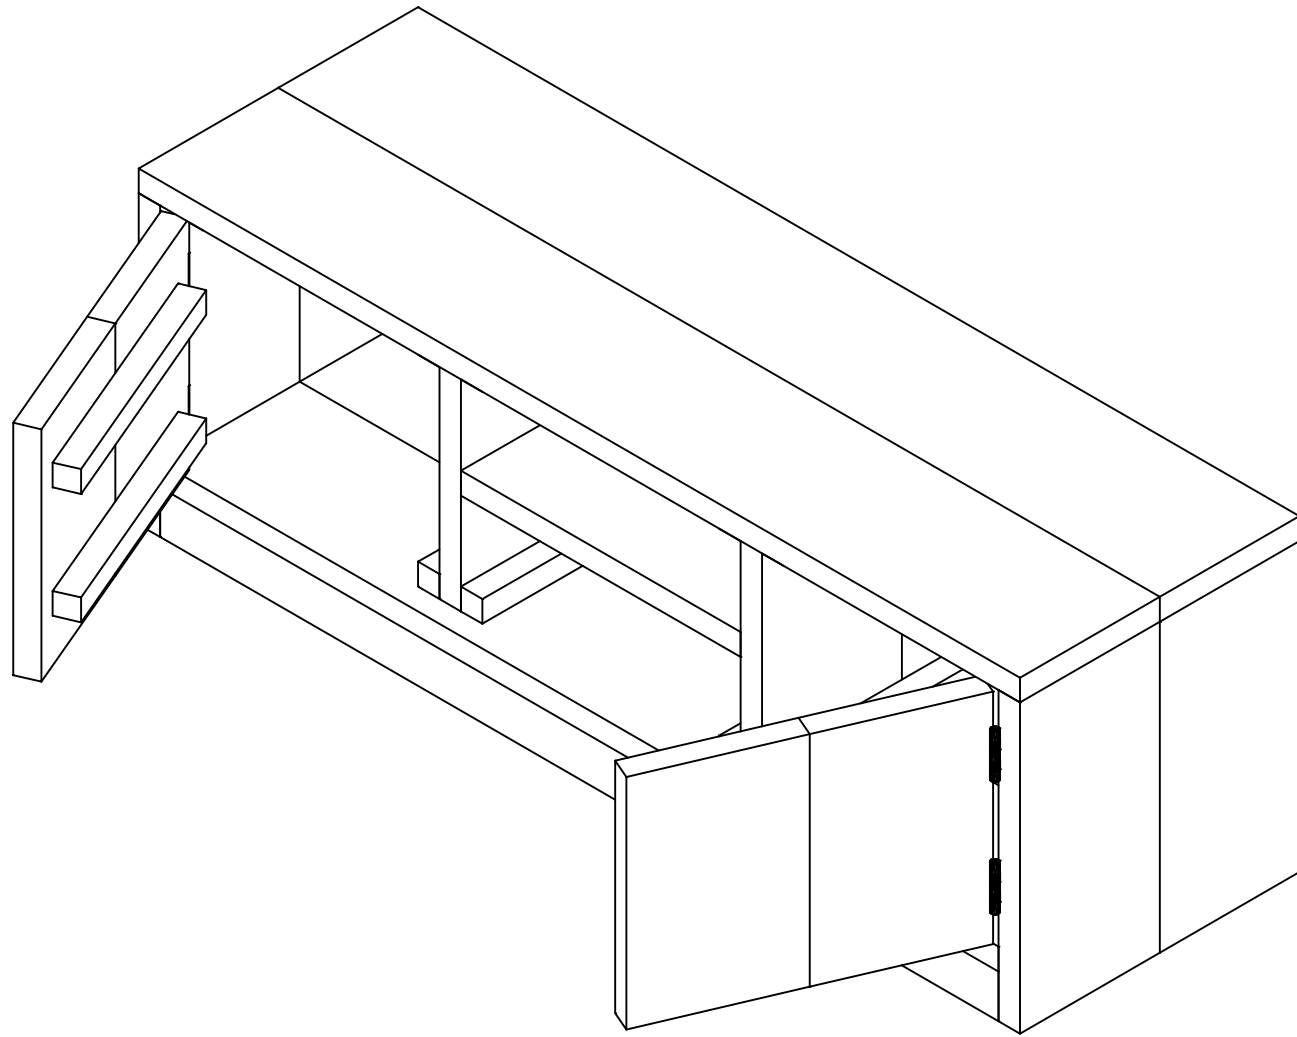

getekend	Fredsbouwtekeningen.nl	1 van 3
TV meubel		A3

getekend	Fredsbouwtekeningen.nl	2 van 3
TV meubel		A3

Item	Aantal	Materiaal	Dikte	Breedte	Lengte
1	10	Steigerhout	30	195	400
2a	2	Steigerhout	30	195	310
2b	2	Steigerhout	30	135	310
3	1	Steigerhout	30	195	1170
4	1	Steigerhout	30	195	1170
5	1	Steigerhout	30	195	390
6	1	Steigerhout	30	105	390
7	4	Steigerhout	30	195	305
8	2	Steigerhout	30	195	1230
9	1	Steigerhout	30	60	1170
10	12	Steigerhout	30	30	330
11	2	Steigerhout	30	30	1110
12	2	Steigerhout	30	30	300

RVS schroeven 5x50 voorboren

getekend Fredsbouwtekeningen.nl 3 van 3

TV meubel

A3