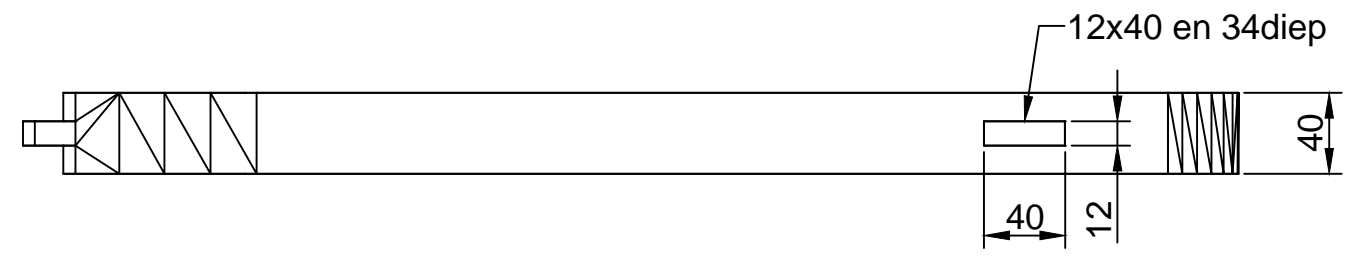

SPIEGELBEELD VAN A

getekend	Fredsbouwtekeningen.nl	1 van 3
Stoel type A		A3

getekend	Fredsbouwtekeningen.nl	2 van 3
Stoel type A		A3

Item	Aantal	Materiaal	Dikte	Breedte	Lengte
A	1	Jarrah	40	90	850
B	1	Jarrah	40	90	850
C	2	Jarrah	40	66	510
D	1	Jarrah	30	60	560
E	1	Jarrah	40	66	580
F	1	Jarrah	40	66	580
G	1	Jarrah	30	60	560
H	2	Jarrah	40	66	600
I	5	Jarrah	18	70	355
J	1	Jarrah	30	60	560
K	6	Jarrah	30	65	600
L	1	Jarrah	30	65	520

Alle verbindingen gelijmd

getekend Fredsbouwtekeningen.nl 3 van 3

Stoel type A

A3