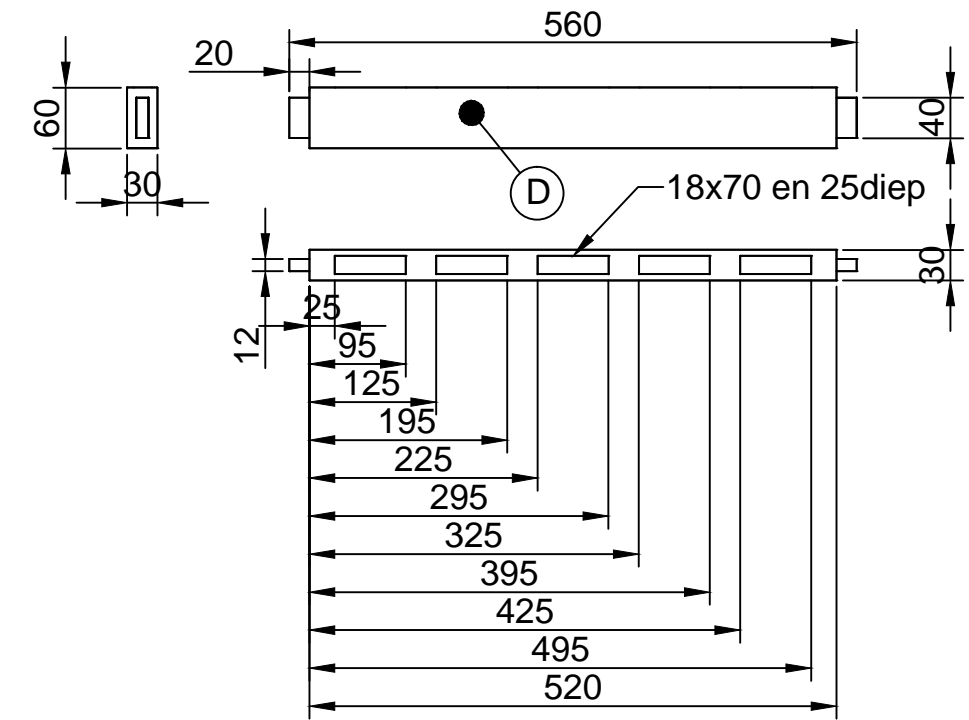

SPIEGELBEELD VAN A

getekend	Fredsbouwtekeningen.nl	1 van 3
Stoel type A		A3

getekend	Fredsbouwtekeningen.nl	2 van 3
Stoel type A		A3

Item	Aantal	Materiaal	Dikte	Breedte	Lengte
A	1	Jarrah	40	90	850
B	1	Jarrah	40	90	850
C	2	Jarrah	40	66	510
D	1	Jarrah	30	60	560
E	1	Jarrah	40	66	580
F	1	Jarrah	40	66	580
G	1	Jarrah	30	60	560
H	2	Jarrah	40	66	600
I	5	Jarrah	18	70	355
J	1	Jarrah	30	60	560
K	6	Jarrah	30	65	600
L	1	Jarrah	30	65	520

Alle verbindingen gelijmd

getekend Fredsbouwtekeningen.nl 3 van 3

Stoel type A

A3