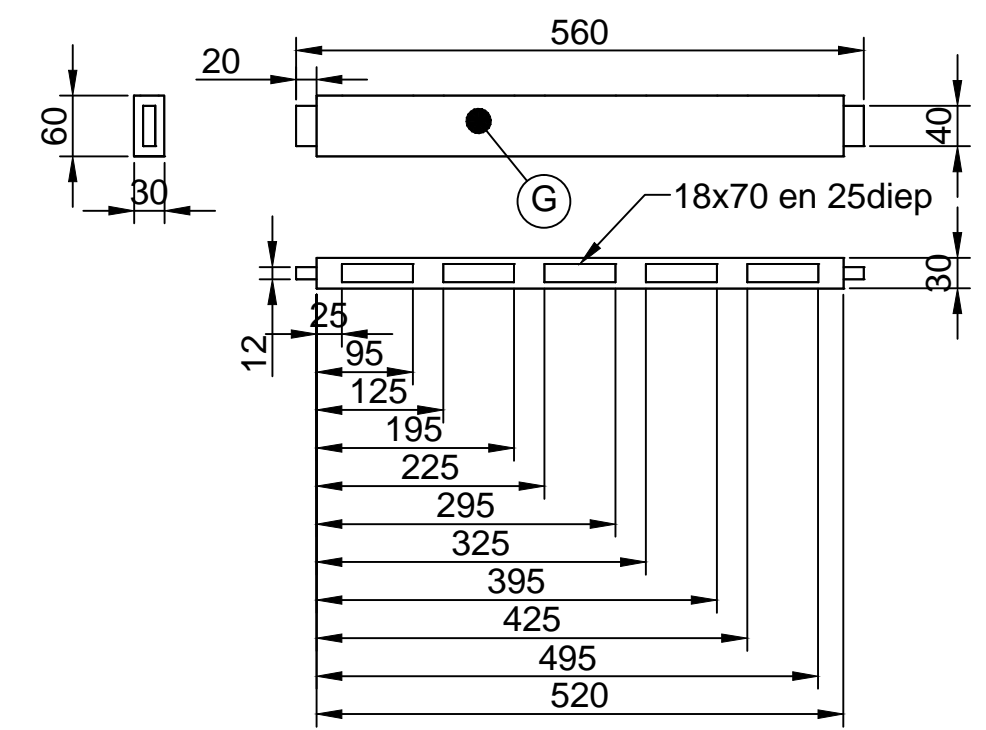

SPIEGELBEELD VAN A

getekend	Fredsbouwtekeningen.nl	1 van 3
Stoel type A		A3

getekend	Fredsbouwtekeningen.nl	2 van 3
Stoel type A		A3

Item	Aantal	Materiaal	Dikte	Breedte	Lengte
A	1	Jarrah	40	90	850
B	1	Jarrah	40	90	850
C	2	Jarrah	40	66	510
D	1	Jarrah	30	60	560
E	1	Jarrah	40	66	580
F	1	Jarrah	40	66	580
G	1	Jarrah	30	60	560
H	2	Jarrah	40	66	600
I	5	Jarrah	18	70	355
J	1	Jarrah	30	60	560
K	6	Jarrah	30	65	600
L	1	Jarrah	30	65	520

Alle verbindingen gelijmd

getekend Fredsbouwtekeningen.nl 3 van 3

Stoel type A

A3