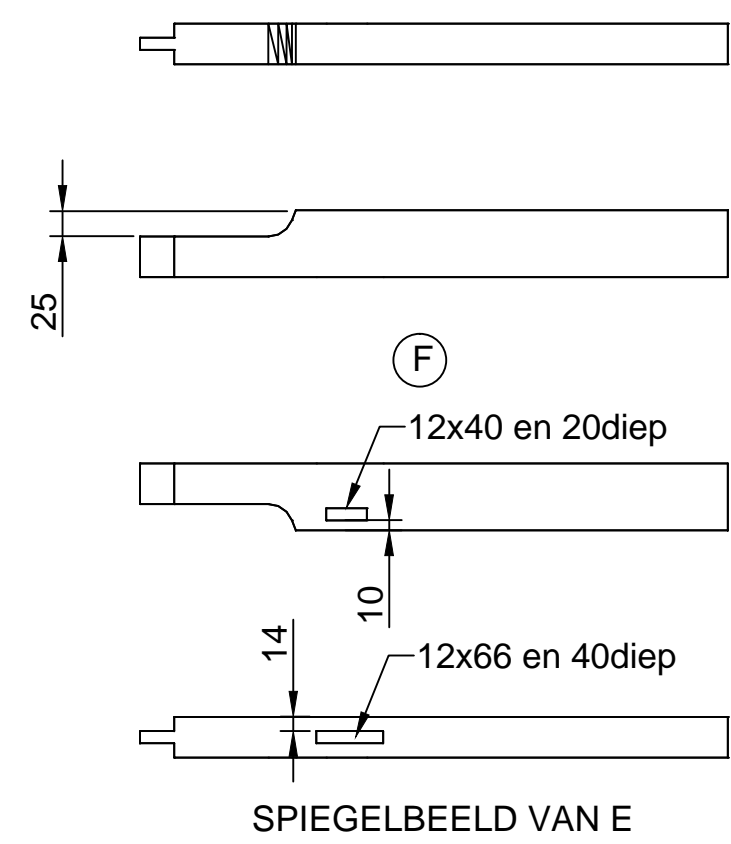

SPIEGELBEELD VAN A

getekend	Fredsbouwtekeningen.nl	1 van 3
Stoel type A		A3

getekend	Fredsbouwtekeningen.nl	2 van 3
Stoel type A		A3

Item	Aantal	Materiaal	Dikte	Breedte	Lengte
A	1	Jarrah	40	90	850
B	1	Jarrah	40	90	850
C	2	Jarrah	40	66	510
D	1	Jarrah	30	60	560
E	1	Jarrah	40	66	580
F	1	Jarrah	40	66	580
G	1	Jarrah	30	60	560
H	2	Jarrah	40	66	600
I	5	Jarrah	18	70	355
J	1	Jarrah	30	60	560
K	6	Jarrah	30	65	600
L	1	Jarrah	30	65	520

Alle verbindingen gelijmd

getekend Fredsbouwtekeningen.nl 3 van 3

Stoel type A

A3