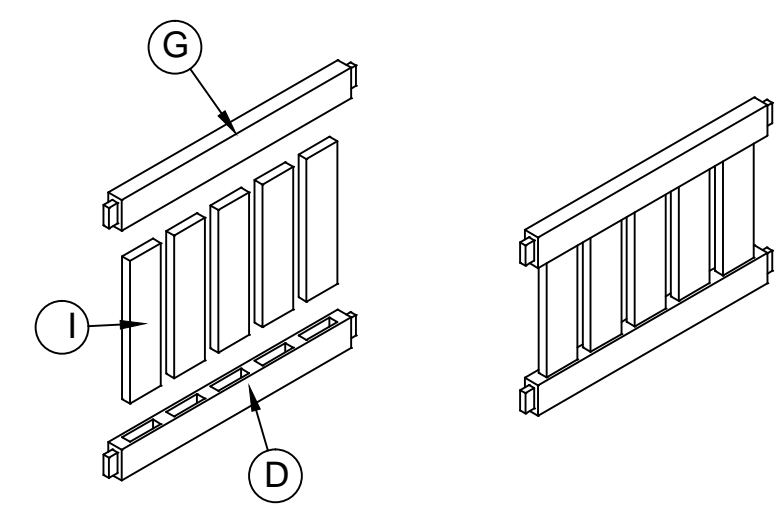

SPIEGELBEELD VAN A

getekend	Fredsbouwtekeningen.nl	1 van 3
Stoel type A		A3

getekend	Fredsbouwtekeningen.nl	2 van 3
Stoel type A		A3

Item	Aantal	Materiaal	Dikte	Breedte	Lengte
A	1	Jarrah	40	90	850
B	1	Jarrah	40	90	850
C	2	Jarrah	40	66	510
D	1	Jarrah	30	60	560
E	1	Jarrah	40	66	580
F	1	Jarrah	40	66	580
G	1	Jarrah	30	60	560
H	2	Jarrah	40	66	600
I	5	Jarrah	18	70	355
J	1	Jarrah	30	60	560
K	6	Jarrah	30	65	600
L	1	Jarrah	30	65	520

Alle verbindingen gelijmd

getekend Fredsbouwtekeningen.nl 3 van 3

Stoel type A

A3