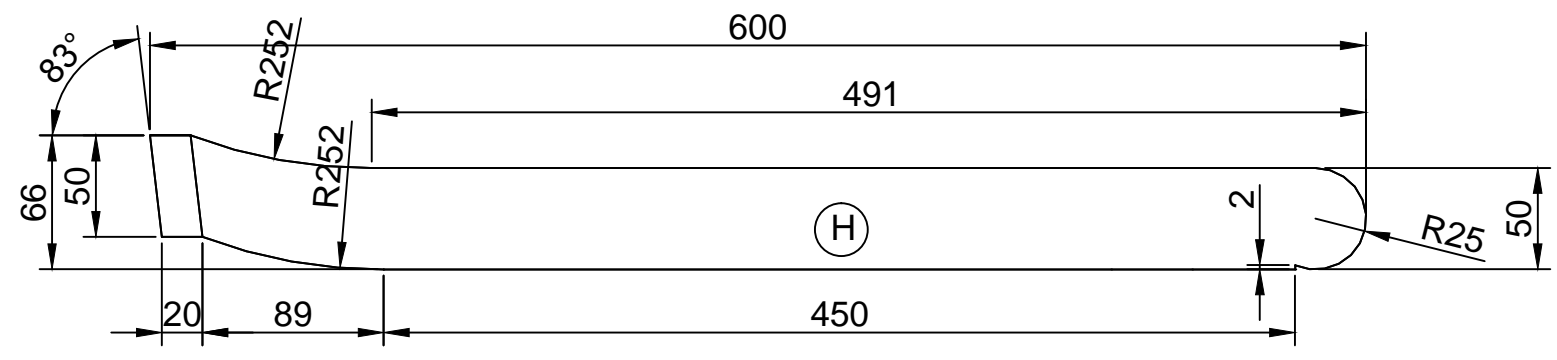

SPIEGELBEELD VAN A

getekend	Fredsbouwtekeningen.nl	1 van 3
Stoel type A		A3

getekend	Fredsbouwtekeningen.nl	2 van 3
Stoel type A		A3

Item	Aantal	Materiaal	Dikte	Breedte	Lengte
A	1	Jarrah	40	90	850
B	1	Jarrah	40	90	850
C	2	Jarrah	40	66	510
D	1	Jarrah	30	60	560
E	1	Jarrah	40	66	580
F	1	Jarrah	40	66	580
G	1	Jarrah	30	60	560
H	2	Jarrah	40	66	600
I	5	Jarrah	18	70	355
J	1	Jarrah	30	60	560
K	6	Jarrah	30	65	600
L	1	Jarrah	30	65	520

Alle verbindingen gelijmd

getekend Fredsbouwtekeningen.nl 3 van 3

Stoel type A

A3