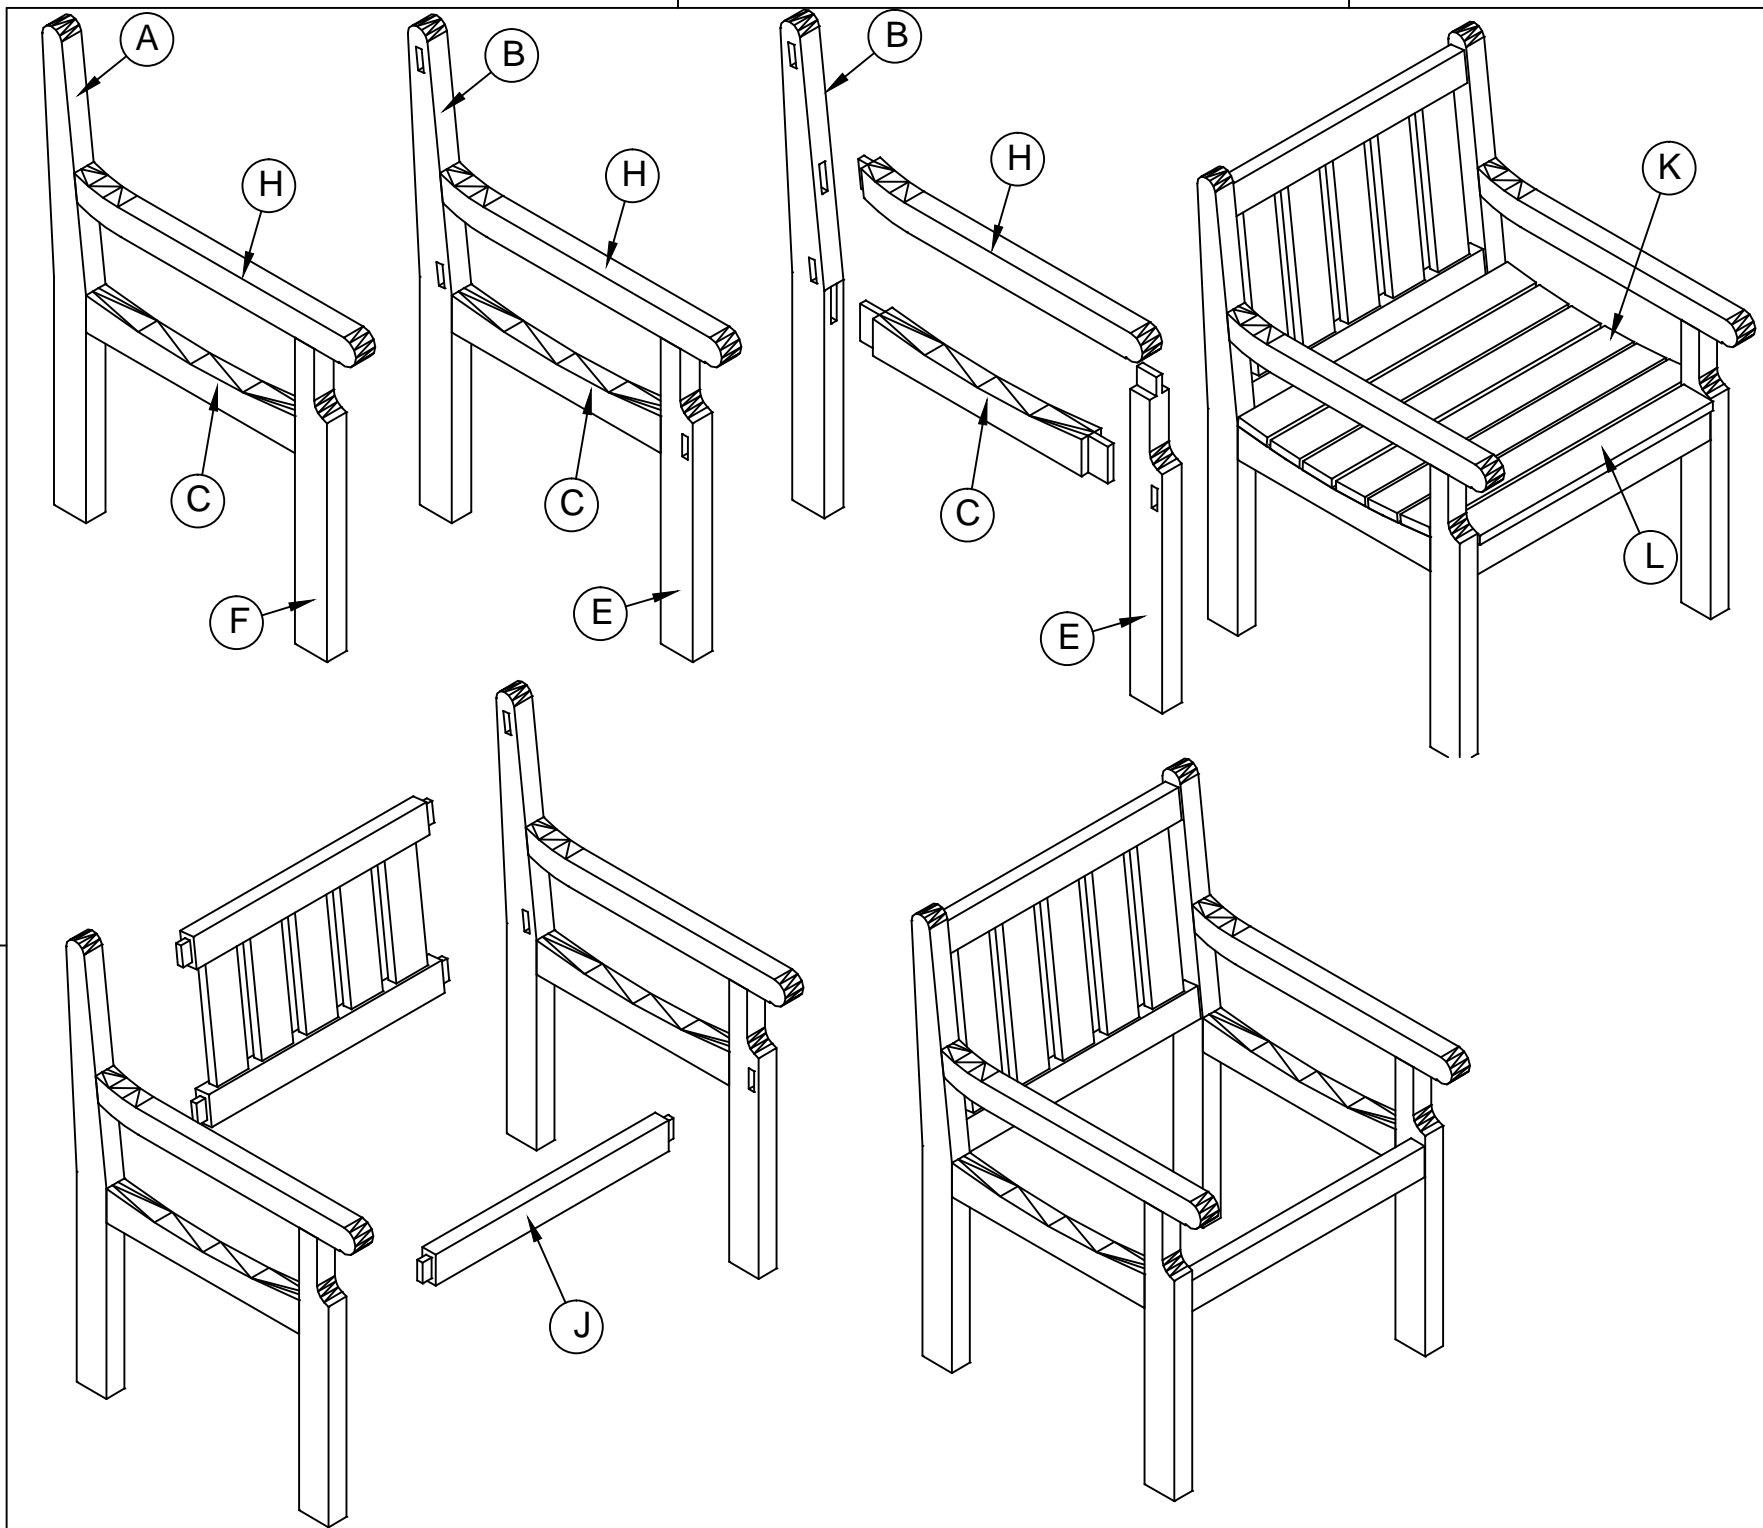

SPIEGELBEELD VAN A

getekend	Fredsbouwtekeningen.nl	1 van 3
Stoel type A		A3

getekend	Fredsbouwtekeningen.nl	2 van 3
Stoel type A		A3

Item	Aantal	Materiaal	Dikte	Breedte	Lengte
A	1	Jarrah	40	90	850
B	1	Jarrah	40	90	850
C	2	Jarrah	40	66	510
D	1	Jarrah	30	60	560
E	1	Jarrah	40	66	580
F	1	Jarrah	40	66	580
G	1	Jarrah	30	60	560
H	2	Jarrah	40	66	600
I	5	Jarrah	18	70	355
J	1	Jarrah	30	60	560
K	6	Jarrah	30	65	600
L	1	Jarrah	30	65	520

Alle verbindingen gelijmd

getekend Fredsbouwtekeningen.nl 3 van 3

Stoel type A

A3