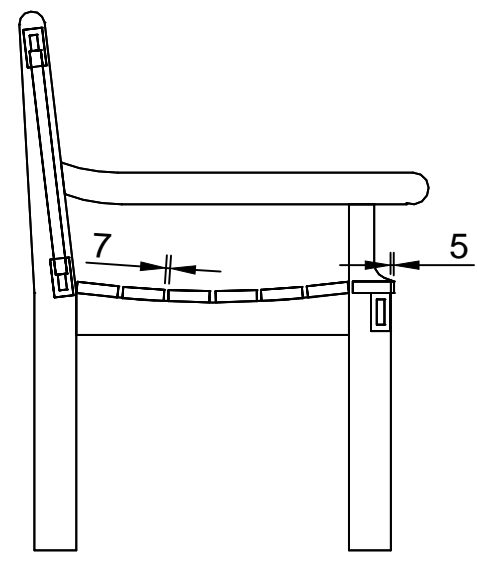

SPIEGELBEELD VAN A

getekend	Fredsbouwtekeningen.nl	1 van 3
Stoel type A		A3

getekend	Fredsbouwtekeningen.nl	2 van 3
Stoel type A		A3

Item	Aantal	Materiaal	Dikte	Breedte	Lengte
A	1	Jarrah	40	90	850
B	1	Jarrah	40	90	850
C	2	Jarrah	40	66	510
D	1	Jarrah	30	60	560
E	1	Jarrah	40	66	580
F	1	Jarrah	40	66	580
G	1	Jarrah	30	60	560
H	2	Jarrah	40	66	600
I	5	Jarrah	18	70	355
J	1	Jarrah	30	60	560
K	6	Jarrah	30	65	600
L	1	Jarrah	30	65	520

Alle verbindingen gelijmd

getekend Fredsbouwtekeningen.nl 3 van 3

Stoel type A

A3