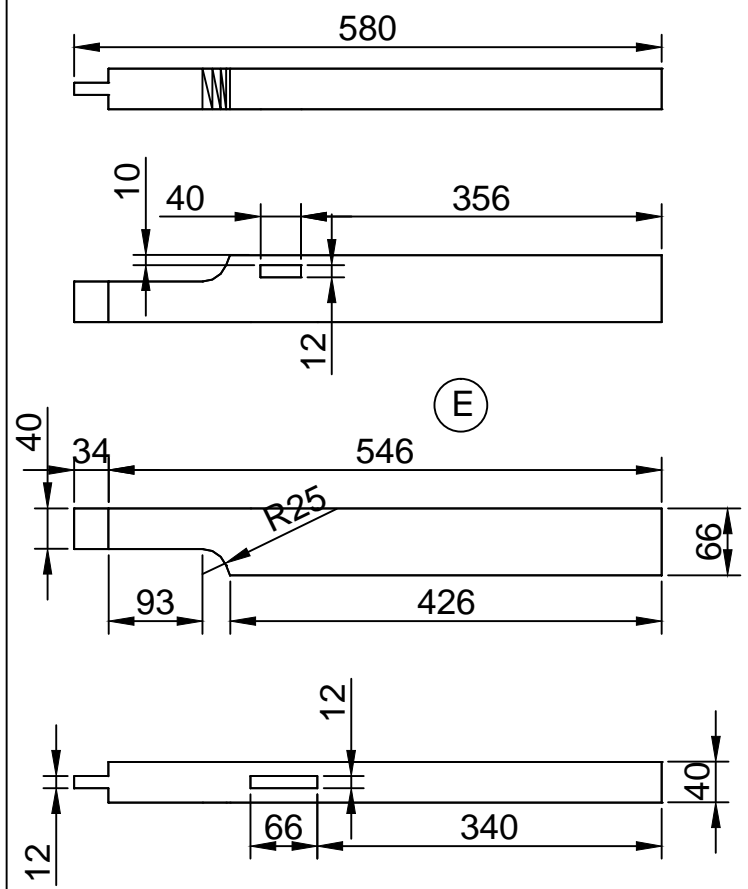

SPIEGELBEELD VAN A

getekend	Fredsbouwtekeningen.nl	1 van 3
Stoel type A		A3

getekend	Fredsbouwtekeningen.nl	2 van 3
Stoel type A		A3

Item	Aantal	Materiaal	Dikte	Breedte	Lengte
A	1	Jarrah	40	90	850
B	1	Jarrah	40	90	850
C	2	Jarrah	40	66	510
D	1	Jarrah	30	60	560
E	1	Jarrah	40	66	580
F	1	Jarrah	40	66	580
G	1	Jarrah	30	60	560
H	2	Jarrah	40	66	600
I	5	Jarrah	18	70	355
J	1	Jarrah	30	60	560
K	6	Jarrah	30	65	600
L	1	Jarrah	30	65	520

Alle verbindingen gelijmd

getekend Fredsbouwtekeningen.nl 3 van 3

Stoel type A

A3